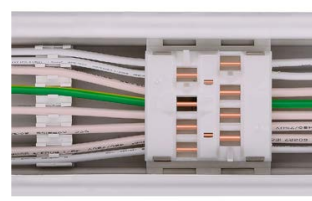

### specificaties

Stroominput	: AC 100-277V
Lengte rail	: 600mm / 1500mm / 3000mm
Wattage	: 35W / 50W / 70W
Dimbaar	: 1-10V (standaard), DALI opt.
Lichtefficiëntie	: 180 - 210 lm/W*
Led chip	: Toyoda Gosei, SAMSUNG
Driver	: CS, LIFUD, Osram
Kleurtemperatuur	: 3000K/4000K/5000K (DIP switch)
Lichtbundel	: 30°, 60°, 90°, 120° (standaard 90°)
Inschakelstroom	: 25A/30A/32A max.
Kleurechtheid	: 80-85 CRI
Materiaal	: Staal, PMMA
Werktemperatuur	: -20° t/m +40°
Power factor	: >0.95
THD	: <15%
IP waarde	: IP40, IP54
Levensduur L90B10	: >59.000 branduren (> 100.000 L80B20)
Energie efficiëntie label	: A++
Slagvastheid	: IK08
Certificeringen	: TÜV, EMC, LUD, ENEC, CB, SAA, CE, ROHS
Garantie	: 10 jaar, 7 jaar bij 24/7 gebruik

## productfoto's

25° lichtbundel

60° lichtbundel

90° lichtbundel

140° lichtbundel

Synchrone lichtbundel

Asynchrone lichtbundel