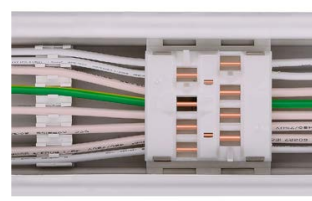

productfoto's

projectfoto's